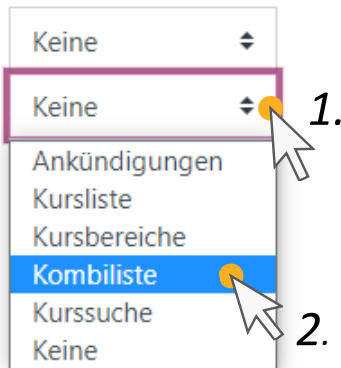

Es kann sinnvoll sein, wenn sie die Struktur der Verzeichnisse und Kurse auf der Startseite anzeigen lassen, um z.B. Gästen mit Passwort einen Zugang zu bestimmten Kursen zu ermöglichen. Ohne Sichtbarkeit dieser Kurse wird das nicht möglich sein.

**2** Unter dem Punkt „Startseite“ können 5 Elemente ausgewählt werden, die untereinander auf der Startseite angezeigt werden.

Startseite  
frontpage

Die ausgewählten Elemente werden auf der Startseite angezeigt.